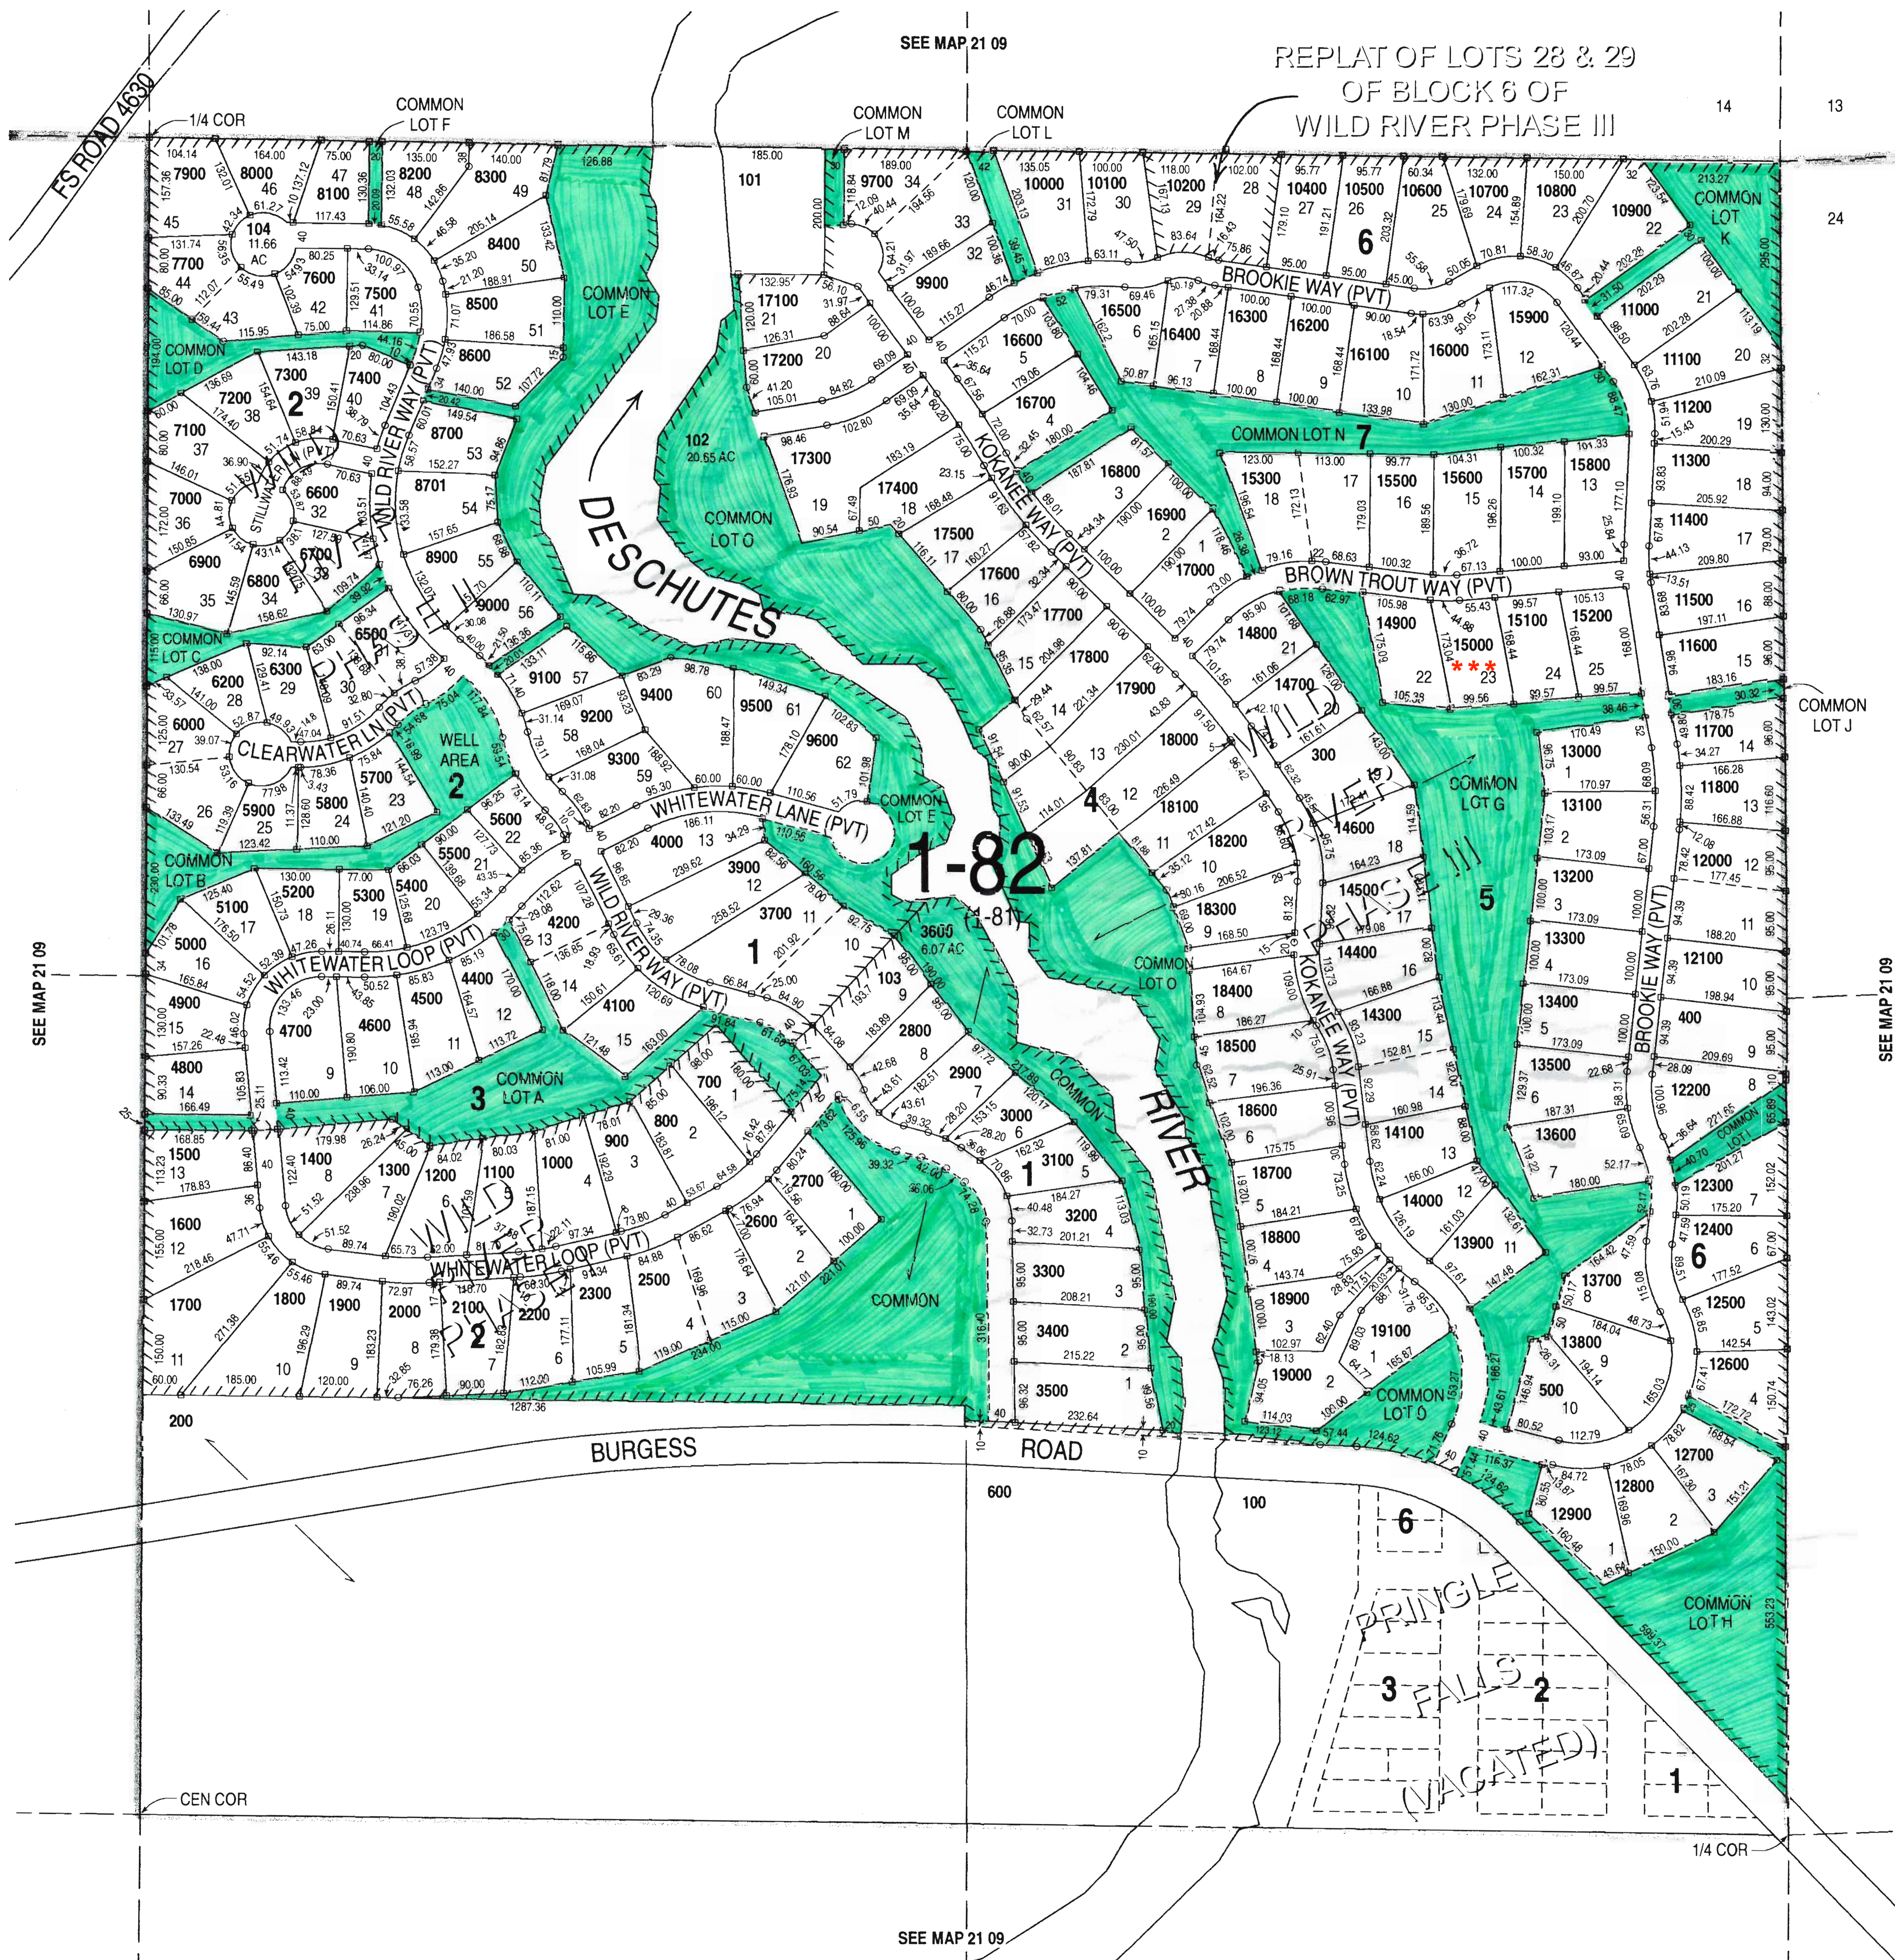

DESCHUTES COUNTY

1" = 200'

6/19/2013

- Cancelled Nos.
- 2400
- 3800
- 4300
- 6100
- 6400
- 7800
- 8800
- 9800
- 10300
- 11900
- 14200
- 15400